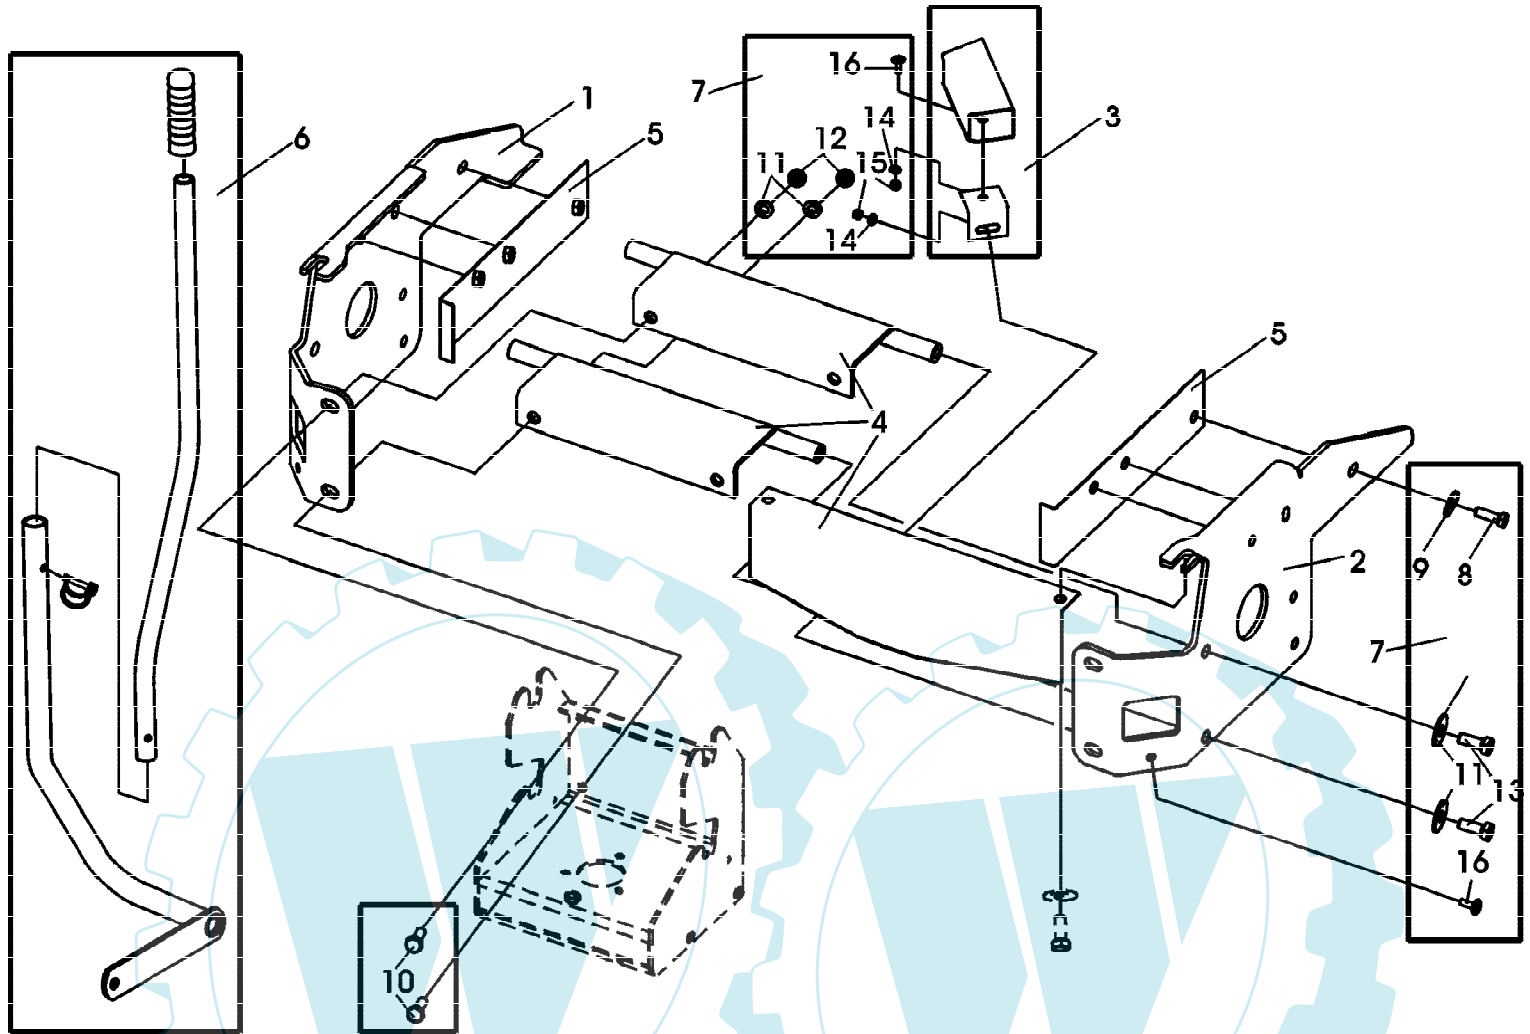

ANBAUTEILE EDV-NR.SAB00750  
ANBAUTEILE JD LT160, LT170, LTR180

SA001094

ANBAUTEILE EDV-NR.SAB00750  
ANBAUTEILE JD LT160, LT170, LTR180

Reihennummer	Artikelnummer	Menge	Description
1	SA31810	1	ABDECKUNG RH
2	SA31811	1	ABDECKUNG LH
3	SA31800	1	SCHUTZ
4	SA31797	1	WINKEL
5	SA31797	1	WINKEL
6	SA31796	1	HANDHEBEL ASSY
7	SA31798	1	ANBAUTEILE ASSY INCL KEYS 8,9,10,11,12,13,14
8	SA15332	6	SECHSKANTSCHRAUBE M8X25
9	SA15203	6	UNTERLEGSCHIEBE B8,4
10	SA15342	4	SECHSKANTSCHRAUBE M10X25
11	SA15205	8	UNTERLEGSCHIEBE B10,5
12	SA15415	4	MUTTER M10
13	SA15341	4	SECHSKANTSCHRAUBE M10X20
14	SA15202	2	UNTERLEGSCHIEBE B6,4
15	SA15412	2	MUTTER M6
16	21M7312	2	SCHRAUBE * M6X12